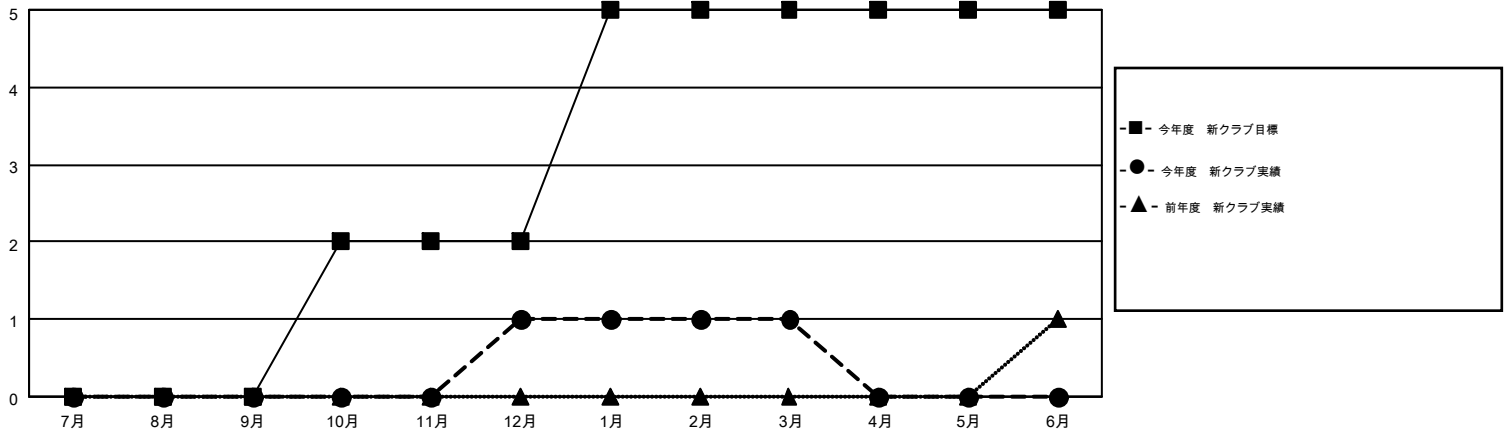

MONTHLY MEMBERSHIP PROGRESS REPORT

Results as of: 3/31/2015

Multiple District 334

LOCATION: JAPAN

GMT: CHIKAO SUZUKI

GMT会則地域 5-Jap

クラブ				
結果: 2014-2015				
四半期	新クラブ目標	新クラブ	解散クラブ	純増 / 減
7月/8月/9月	0	0	0	0
10月/11月/12月	2	1	0	1
1月/2月/3月	3	0	0	0
4月/5月/6月	0	0	0	0

名				
結果: 2014-2015				
四半期	新会員目標	チャーターメン バー / 新会員	退会者	純増 / 減
7月/8月/9月	1,467	1,351	264	1,087
10月/11月/12月	1,417	709	322	387
1月/2月/3月	1,472	1,037	233	804
4月/5月/6月	712	0	0	0

新クラブ目標及び実績累計

会員目標及び実績累計

解散クラブ: 0	356 CLUBS OF 434 一名以上の新会員を登録	男女別 男性 17,416 (67.76%) 女性 8,287 (32.24%)
退会者 物故会員 110 クラブ解散 0 その他 709 合計 819	健康診断データはこちら	家族会員 15,876 世帯主 7,079 世帯主以外 8,797