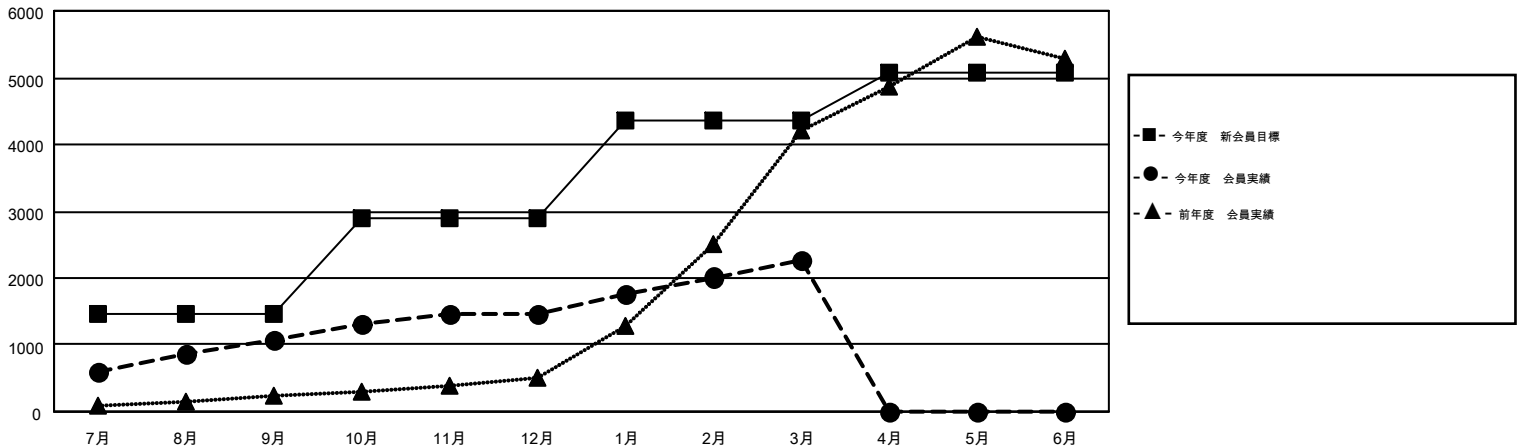

MONTHLY MEMBERSHIP PROGRESS REPORT

Results as of: 3/31/2015

Multiple District 334

LOCATION: JAPAN

GMT: CHIKAO SUZUKI

GMT会則地域 5-Jap

クラブ				
結果: 2014-2015				
四半期	新クラブ目標	新クラブ	解散クラブ	純増 / 減
7月/8月/9月	0	0	0	0
10月/11月/12月	2	1	0	1
1月/2月/3月	3	0	0	0
4月/5月/6月	0	0	0	0

名				
結果: 2014-2015				
四半期	新会員目標	チャーターメン バー / 新会員	退会者	純増 / 減
7月/8月/9月	1,467	1,351	264	1,087
10月/11月/12月	1,417	709	322	387
1月/2月/3月	1,472	1,037	233	804
4月/5月/6月	712	0	0	0

新クラブ目標及び実績累計

会員目標及び実績累計

解散クラブ: 0	356 CLUBS OF 434 一名以上の新会員を登録	男女別 男性 17,416 (67.76%) 女性 8,287 (32.24%)
退会者 物故会員 110 クラブ解散 0 その他 709 合計 819	健康診断データはこちら	家族会員 15,876 世帯主 7,079 世帯主以外 8,797